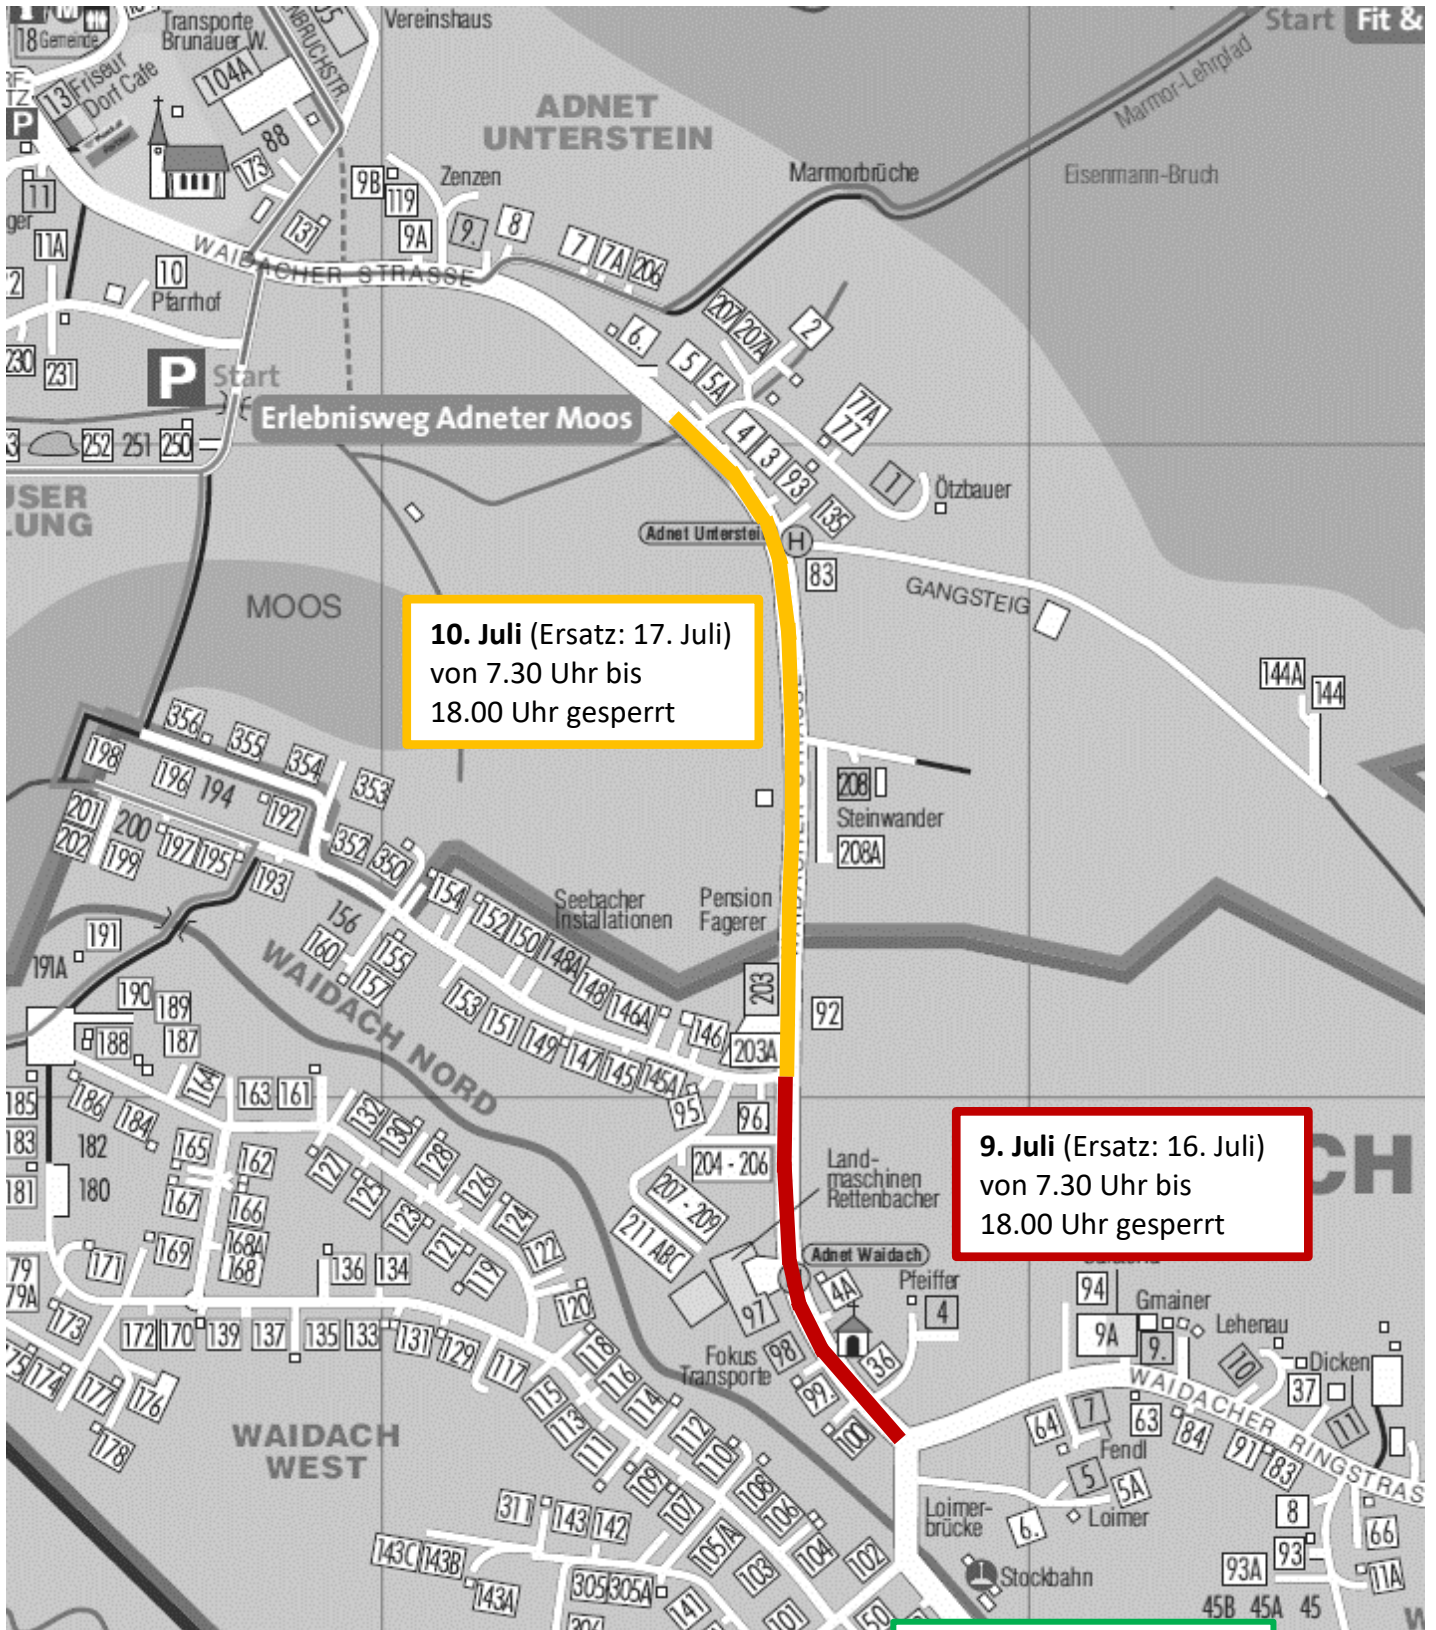

10. Juli (Ersatz: 17. Juli)
von 7.30 Uhr bis
18.00 Uhr gesperrt

9. Juli (Ersatz: 16. Juli)
von 7.30 Uhr bis
18.00 Uhr gesperrt

Ausweichmöglichkeit
über die Riedler-Strasse